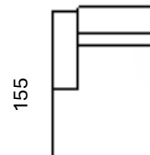

SOFÁ Y SILLÓN CON BRAZOS

156-176-196-216-236

186

138-158-178-198-218

78-88-98-108-118

SOFÁ Y SILLÓN 1 BRAZO

SILLÓN SIN BRAZOS

60-70-80-90-100

CHAISELONG, RINCÓN RECTO Y MÓDULO-SILLÓN

165

88-98

155

88-98

90

90

80

Ancho brazo: 18cms (posibilidad de reducir)

Altura brazo: 62cms

Altura total respaldo: 93cms

Altura total asiento: 43cms

Fondo total estructura: 96cms

+5cms **saliente asiento deslizante cerrado**

+13cms **saliente asiento deslizante abierto**