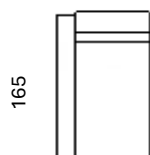

SOFÁ Y SILLÓN CON BRAZOS

156-176-196-216-236

186

138-158-178-198-218

78-88-98-108-118

SOFÁ Y SILLÓN 1 BRAZO

SILLÓN SIN BRAZOS

60-70-80-90-100

CHAISELONG, RINCÓN RECTO Y MÓDULO-SILLÓN

165

88-98

155

88-98

90

90

80

Ancho brazo: 18cms (posibilidad de reducir)

Altura brazo: 62cms

Altura total respaldo: 93cms

Altura total asiento: 43cms

Fondo total estructura: 96cms

+5cms **saliente asiento deslizante cerrado**

+13cms **saliente asiento deslizante abierto**