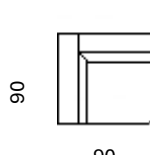

SOFÁ Y SILLÓN CON BRAZOS

156-176-196-216-236

186

138-158-178-198-218

78-88-98-108-118

SOFÁ Y SILLÓN 1 BRAZO

SILLÓN SIN BRAZOS

60-70-80-90-100

CHAISELONG, RINCÓN RECTO Y MÓDULO-SILLÓN

165

88-98

155

88-98

90

90

80

Ancho brazo: 18cms (posibilidad de reducir)

Altura brazo: 62cms

Altura total respaldo: 93cms

Altura total asiento: 43cms

Fondo total estructura: 96cms

+5cms **saliente asiento deslizante cerrado**

+13cms **saliente asiento deslizante abierto**