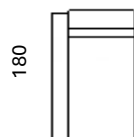

SOFÁ CON BRAZOS

200-220-236-260

SILLÓN 1 BRAZO

100-110-118-130

SILLÓN SIN BRAZOS

75-85-93-105

CHAISELONGUES

90-100

90-100

Ancho brazo: 25cms (posibilidad de reducir)

Altura brazo: 60cms

Altura total respaldo estructura: 77cms

Altura total respaldo total: 96cms

Altura total asiento: 41cms

Fondo total estructura: 105cms

+55cms **asiento deslizante abierto**

Fondo sentado interior: 50cms

PATAS DE 5CMS

COLOCADA OCULTA