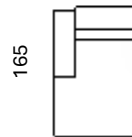

SOFÁ CON BRAZOS

200-220-236-260

SILLÓN 1 BRAZO

100-110-118-130

SILLÓN SIN BRAZOS

75-85-93-105

CHAISELONGUES

90-100

90-100

Ancho brazo: 25cms (posibilidad de reducir)

Altura brazo: 60cms

Altura total respaldo estructura: 77cms

Altura total respaldo total: 96cms

Altura total asiento: 41cms

Fondo total estructura: 105cms

+55cms **asiento deslizante abierto**

Fondo sentado interior: 50cms

PATAS DE 5CMS

COLOCADA OCULTA