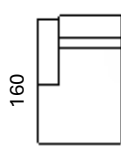

MOD. LOREN -Deslizante

FICHA TÉCNICA

LOREN, una combinación de asientos deslizantes y cabezales abatibles da lugar a un sofá altamente funcional. Cabe destacar que sus asientos pueden alcanzar hasta 120cms de ancho. La estructura de madera de pino y la suspensión con los bastidores metálicos con muelles nosac garantizan la durabilidad del modelo. Brazos preparados para desmontar.

SOFÁ C/B

160-180-200-220-240

SOFÁ Y SILLÓN 1 BRAZO

140-160-180-200-220

80-90-100-110-120-130-140

SILLÓN SIN BRAZOS

60-70-80-90-100

CHAISELONG Y RINCÓN RECTO

85-95

90-100

105

Ancho brazo: 20cms (posibilidad de reducir)

Altura brazo: 60cms

Altura asiento: 40cms

Altura total respaldo (cabezal subido): 98cms

Altura total respaldo (cabezal bajado): 75cms

Fondo total estructura: 102cms

+33cms **saliente asiento deslizante abierto**

+4cms **saliente cabezal abatido**

Fondo sentada interior: 56cms

PATAS DE 5CMS

COLOCADAS OCULTAS