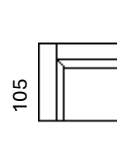

MOD. LOREN -Deslizante

FICHA TÉCNICA

LOREN, una combinación de asientos deslizantes y cabezales abatibles da lugar a un sofá altamente funcional. Cabe destacar que sus asientos pueden alcanzar hasta 120cms de ancho. La estructura de madera de pino y la suspensión con los bastidores metálicos con muelles nosac garantizan la durabilidad del modelo. Brazos preparados para desmontar.

SOFÁ C/B

160-180-200-220-240

SOFÁ Y SILLÓN 1 BRAZO

140-160-180-200-220

80-90-100-110-120-130-140

SILLÓN SIN BRAZOS

60-70-80-90-100

CHAISELONG Y RINCÓN RECTO

85-95

90-100

105

Ancho brazo: 20cms (posibilidad de reducir)

Altura brazo: 60cms

Altura asiento: 40cms

Altura total respaldo (cabezal subido): 98cms

Altura total respaldo (cabezal bajado): 75cms

Fondo total estructura: 102cms

+33cms **saliente asiento deslizante abierto**

+4cms **saliente cabezal abatido**

Fondo sentada interior: 56cms

PATAS DE 5CMS

COLOCADAS OCULTAS