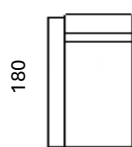

MOD. LOREN -Deslizante

FICHA TÉCNICA

LOREN, una combinación de asientos deslizantes y cabezales abatibles da lugar a un sofá altamente funcional. Cabe destacar que sus asientos pueden alcanzar hasta 120cms de ancho. La estructura de madera de pino y la suspensión con los bastidores metálicos con muelles nosac garantizan la durabilidad del modelo. Brazos preparados para desmontar.

SOFÁ C/B

160-180-200-220-240

SOFÁ Y SILLÓN 1 BRAZO

140-160-180-200-220

80-90-100-110-120-130-140

SILLÓN SIN BRAZOS

60-70-80-90-100

CHAISELONG Y RINCÓN RECTO

85-95

90-100

105

Ancho brazo: 20cms (posibilidad de reducir)

Altura brazo: 60cms

Altura asiento: 40cms

Altura total respaldo (cabezal subido): 98cms

Altura total respaldo (cabezal bajado): 75cms

Fondo total estructura: 102cms

+33cms **saliente asiento deslizante abierto**

+4cms **saliente cabezal abatido**

Fondo sentada interior: 56cms

PATAS DE 5CMS

COLOCADAS OCULTAS